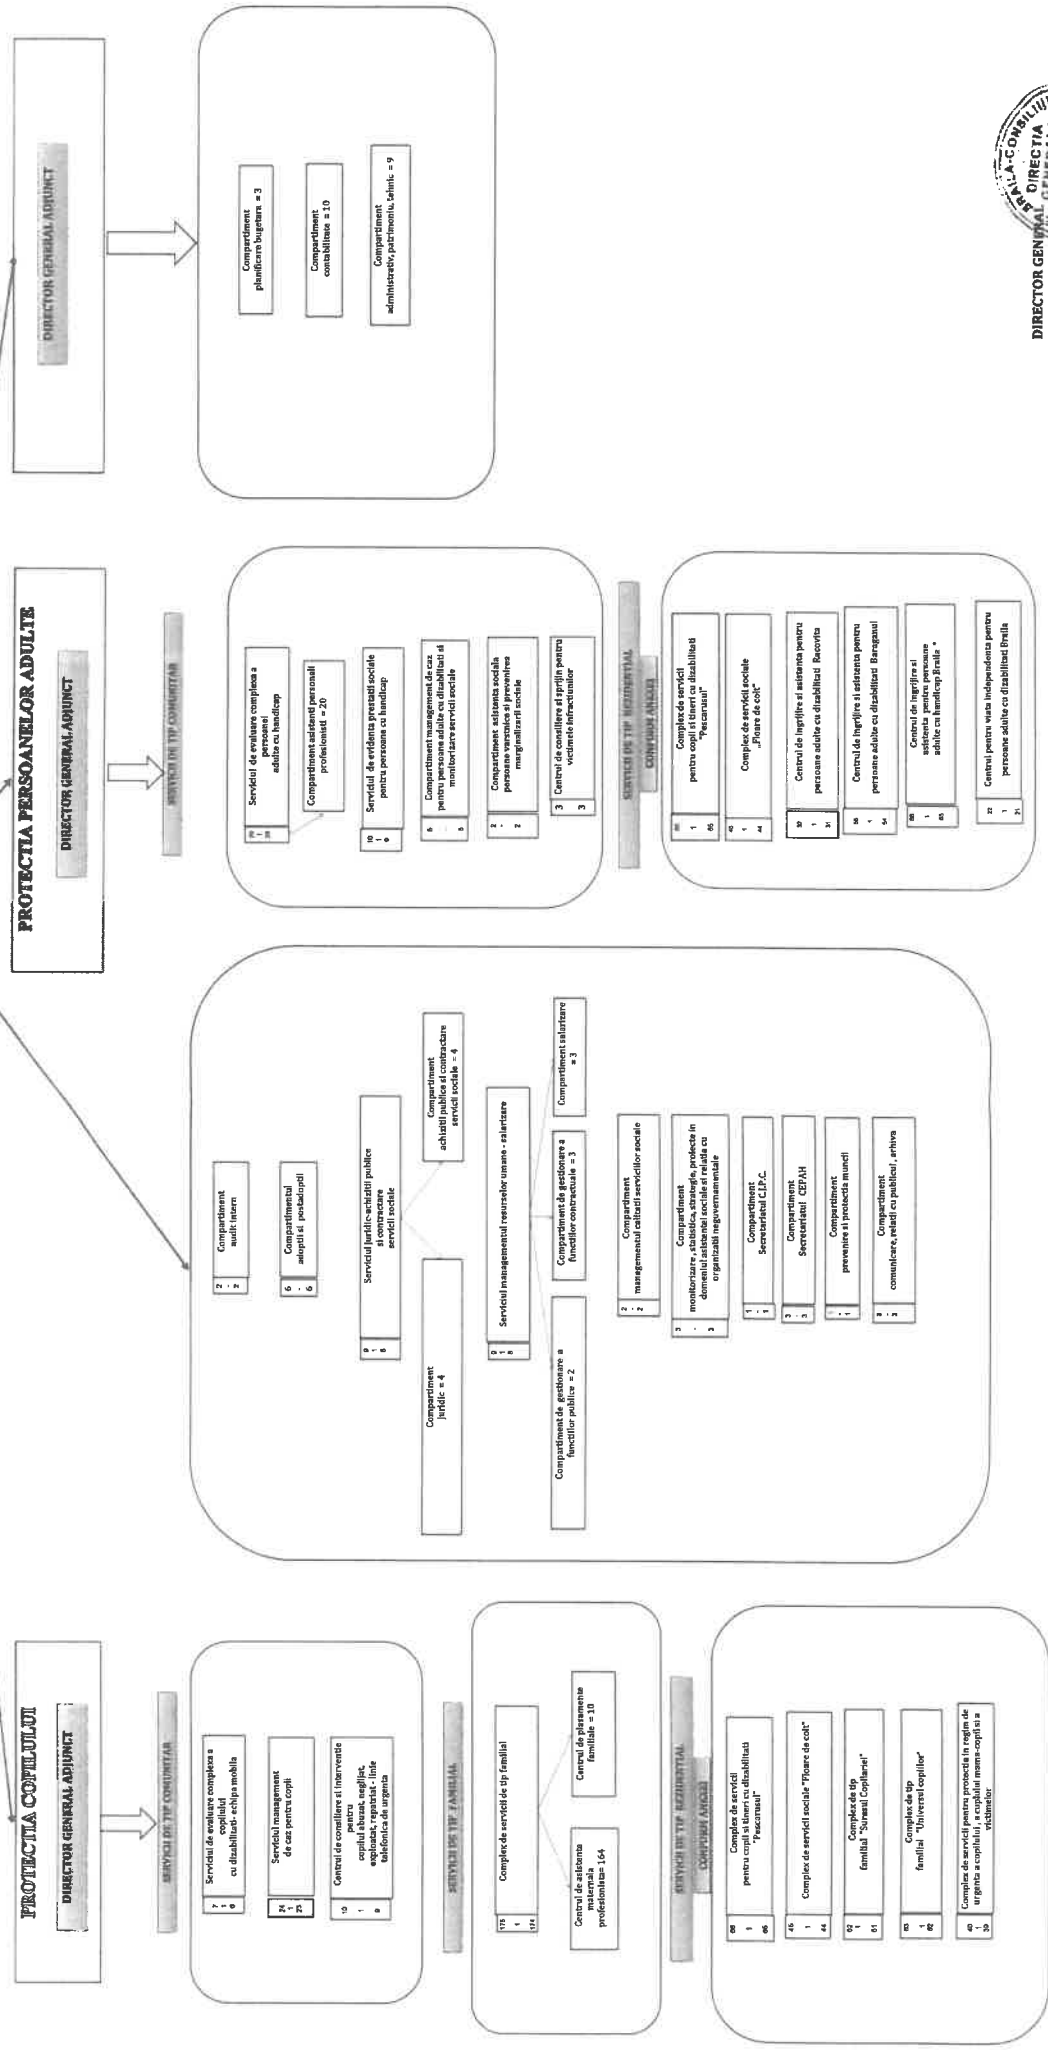

TOTAL POSTURI 773

FUNCTII PUBLICE 48
- de conducere 6
- de executie 42

FUNCTII CONTRACTUALE 725
- de conducere 15
- de executie 710

CONSILIUL JUDETEAN BRAILA
PRESEDINTE
DIRECTIA GENERALA DE ASISTENTA SOCIALA SI PROTECTIA COPILULUI BRAILA
COLEGIUL DIRECTOR

DIRECTOR GENERAL

Comisia Județeană pentru Protecția Copilului
1 Comisia de evaluare a persoanelor adulte cu handicap

*Centrul de îngrijire și asistență pentru persoane adulte cu handicap Braila se află în proces de restructurare conform OIG nr. 69/2018 și Decizie nr. 878/2018