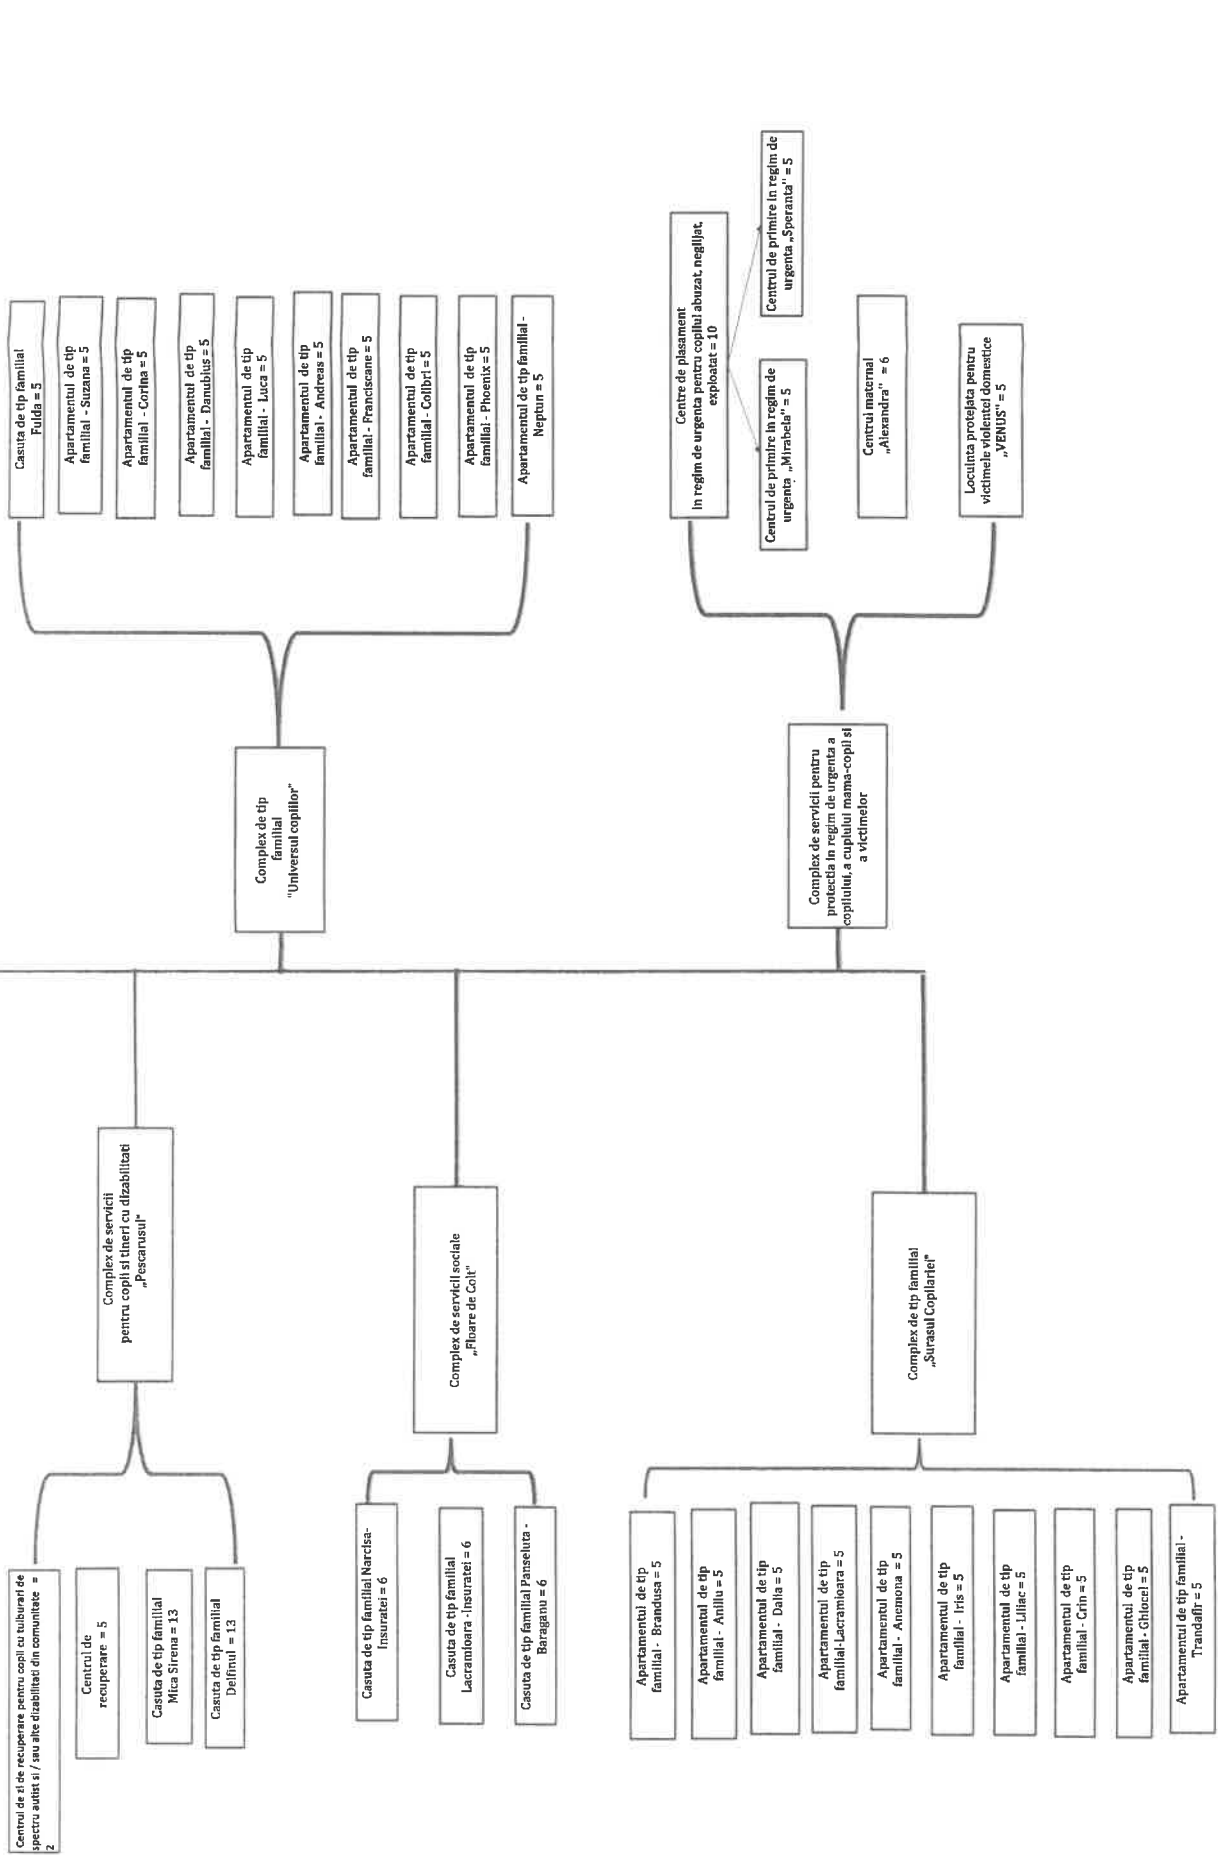

PROTECȚIA COPIILOR

SERVICIU DE TIP REZIDENTIAL

DIRECTOR
SIMONA DANTELĂ-CIMPOIANU